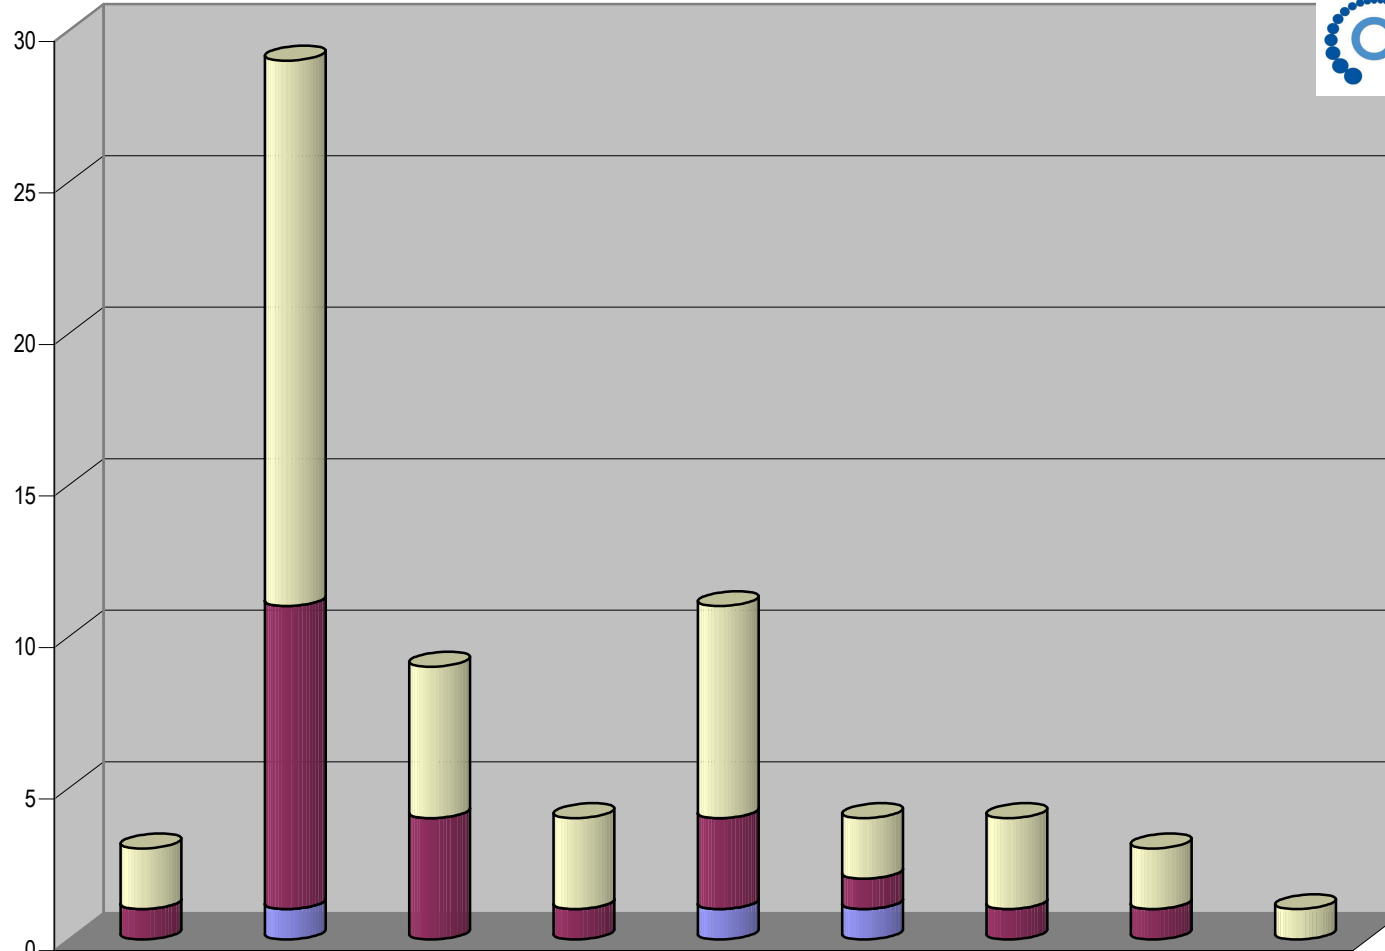

**GRAFICO DEL TOTAL NOTAS INFORMATIVAS, POR PARTIDO Y MEDIO TELEVISIVO
(EN NUMERO DE NOTAS)**

Programa	
Info 7	■
Hechos Jalisco Tarde	■
Hechos Jalisco Noche	■

	CONV	PAN	PRD	PRD-PT	PRI-PNA	PSD	PT	PVEM	Varios
Info 7	2	18	5	3	7	2	3	2	1
Hechos Jalisco Tarde	1	10	4	1	3	1	1	1	
Hechos Jalisco Noche		1			1	1			

Partido