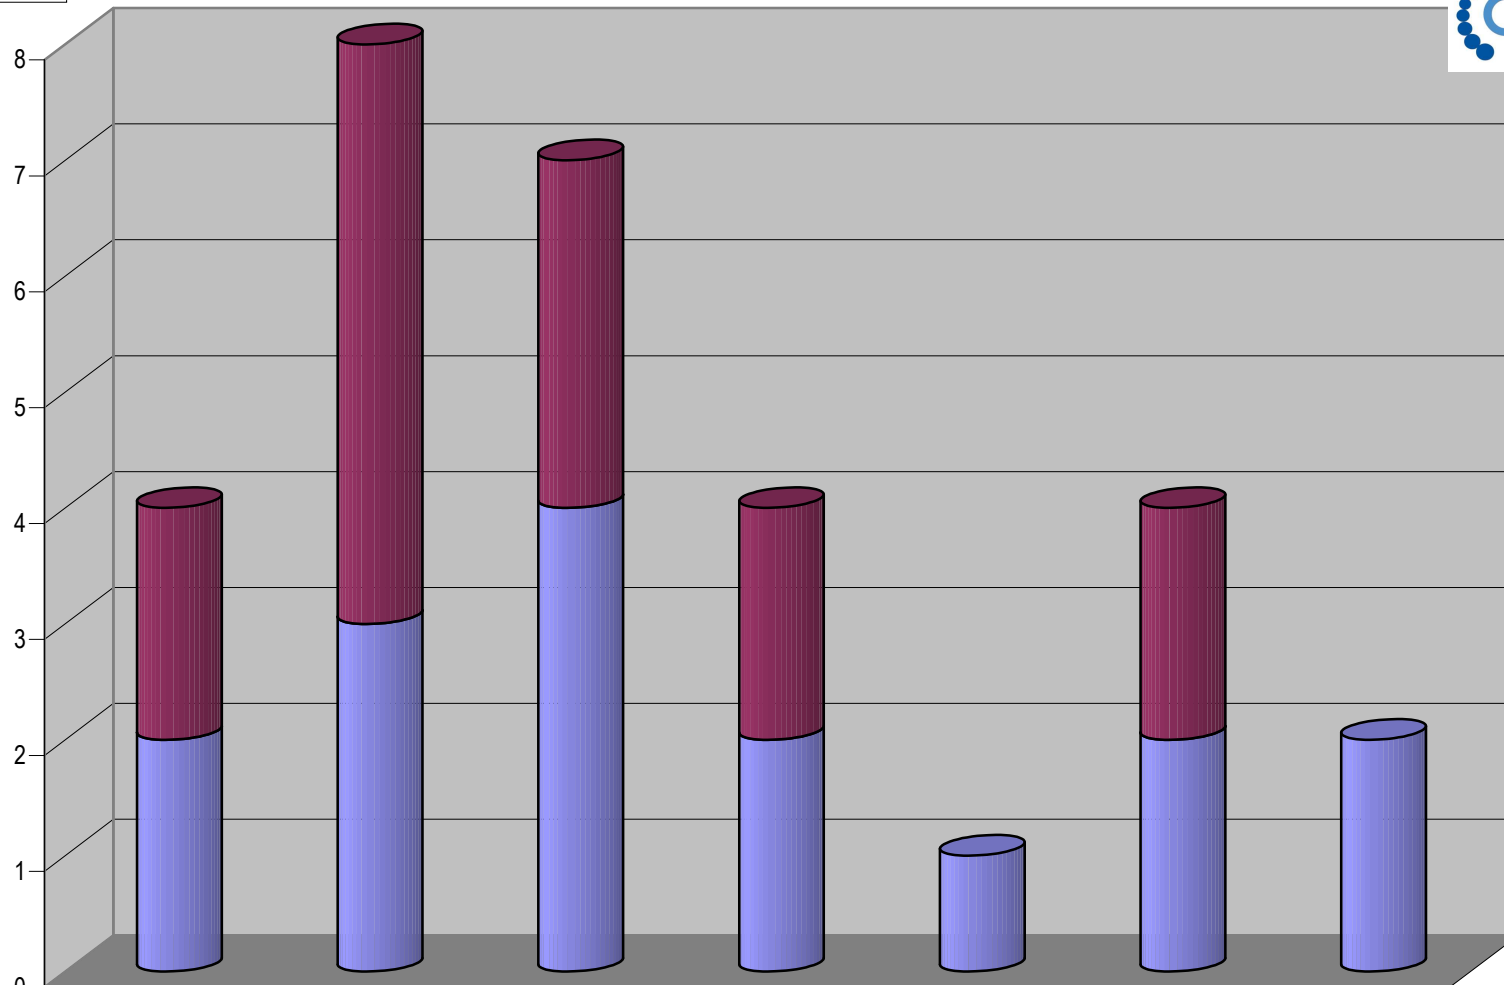

Grupo SJRTV

Contar de Siglas

GRAFICO DEL TOTAL NOTAS INFORMATIVAS, POR PARTIDO Y MEDIO TELEVISIVO
(EN NUMERO DE NOTAS)

Programa
■ Enfoques PM
■ Enfoques AM

	CONV	PAN	PRD	PRI-PNA	PSD	PT	PVEM
■ Enfoques PM	2	5	3	2		2	
■ Enfoques AM	2	3	4	2	1	2	2

Cualquier Partido Político o Coalición no reflejado en la presente gráfica indica de que no tuvo participación en el Periodo del Informe y el Grupo Respectivo, al igual que cualquier medio o programa no señalado indica que no tuvo notas en el periodo.

Partido