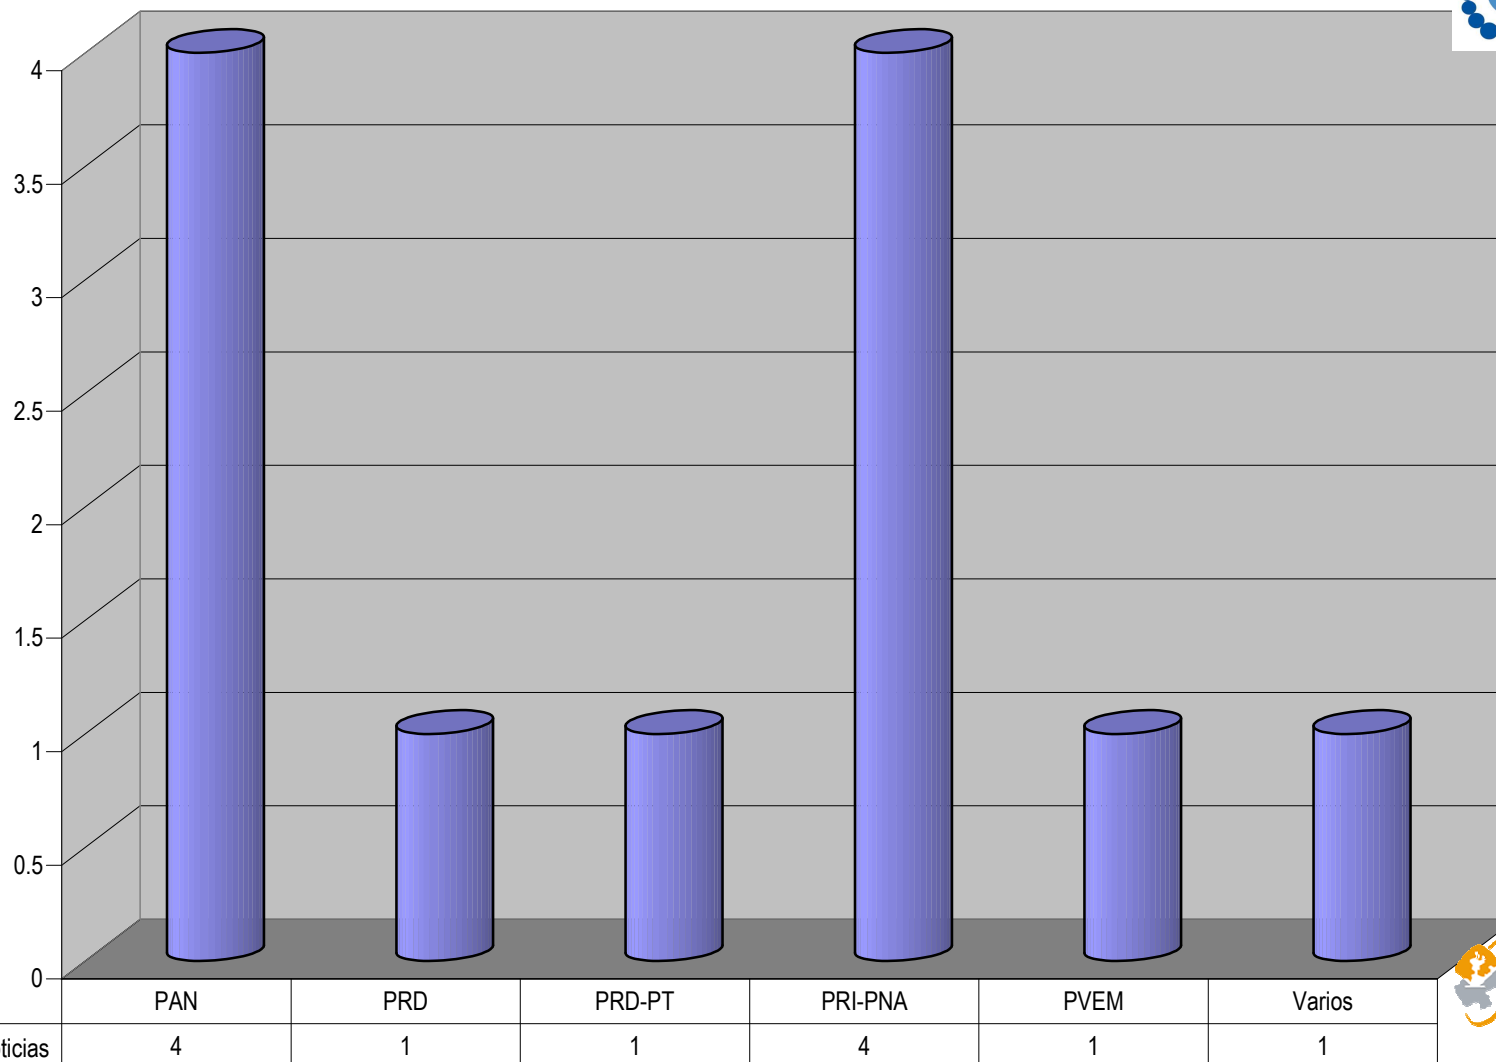

Partido

GRAFICO DEL TOTAL NOTAS INFORMATIVAS, POR PARTIDO Y MEDIO TELEVISIVO
(EN PORCENTAJE)

Cualquier Partido Político o Coalición no reflejado en la presente gráfica indica de que no tuvo participación en el Periodo del Informe y el Grupo Respectivo, al igual que cualquier medio o programa no señalado indica que no tuvo notas en el periodo.

Grupo Megacable

Contar de Siglas

GRAFICO DEL TOTAL NOTAS INFORMATIVAS, POR PARTIDO Y MEDIO TELEVISIVO (EN NUMERO DE NOTAS)

Programa
■ Meganoticias

Cualquier Partido Político o Coalición no reflejado en la presente gráfica indica de que no tuvo participación en el Periodo del Informe y el Grupo Respectivo, al igual que cualquier medio o programa no señalado indica que no tuvo notas en el periodo.