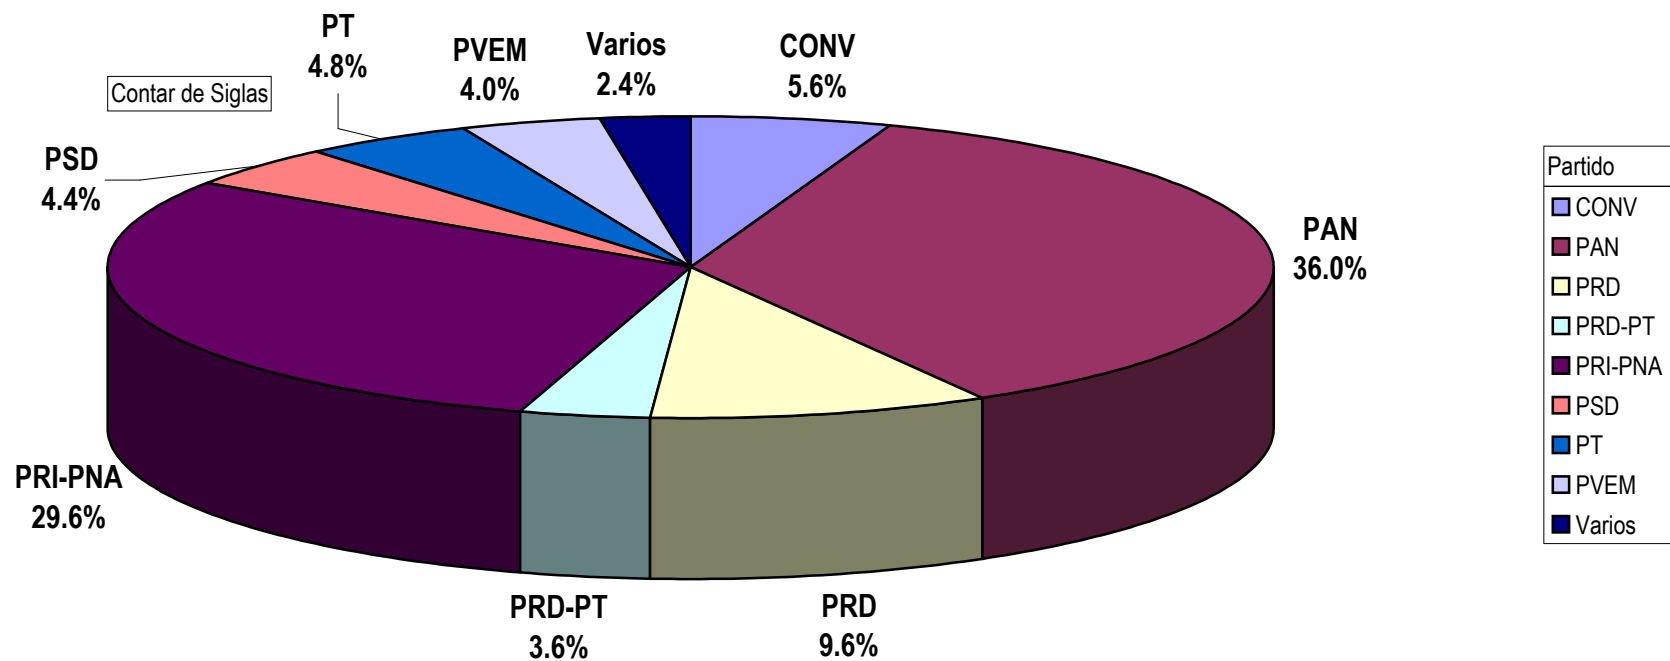

Grupo (Todas)

CONCENTRADO DEL TOTAL DE NOTAS INFORMATIVAS, POR PARTIDO POLITICO Y MEDIO TELEVISIVO Del 15 al 21 de Junio del 2009

Contar de Siglas

Cualquier Partido Político o Coalición no reflejado en la presente gráfica indica de que no tuvo participación en el Periodo del Informe y el Grupo Respectivo, al igual que cualquier medio o programa no señalado indica que no tuvo notas en el periodo.

Partido

GRAFICO DEL TOTAL NOTAS INFORMATIVAS, POR PARTIDO Y MEDIO TELEVISIVO
(EN PORCENTAJE)

Cualquier Partido Político o Coalición no reflejado en la presente gráfica indica de que no tuvo participación en el Periodo del Informe y el Grupo Respectivo, al igual que cualquier medio o programa no señalado indica que no tuvo notas en el periodo.

Grupo Megacable

Contar de Siglas

GRAFICO DEL TOTAL NOTAS INFORMATIVAS, POR PARTIDO Y MEDIO TELEVISIVO (EN NUMERO DE NOTAS)

Programa
■ Meganoticias

Cualquier Partido Político o Coalición no reflejado en la presente gráfica indica de que no tuvo participación en el Periodo del Informe y el Grupo Respectivo, al igual que cualquier medio o programa no señalado indica que no tuvo notas en el periodo.