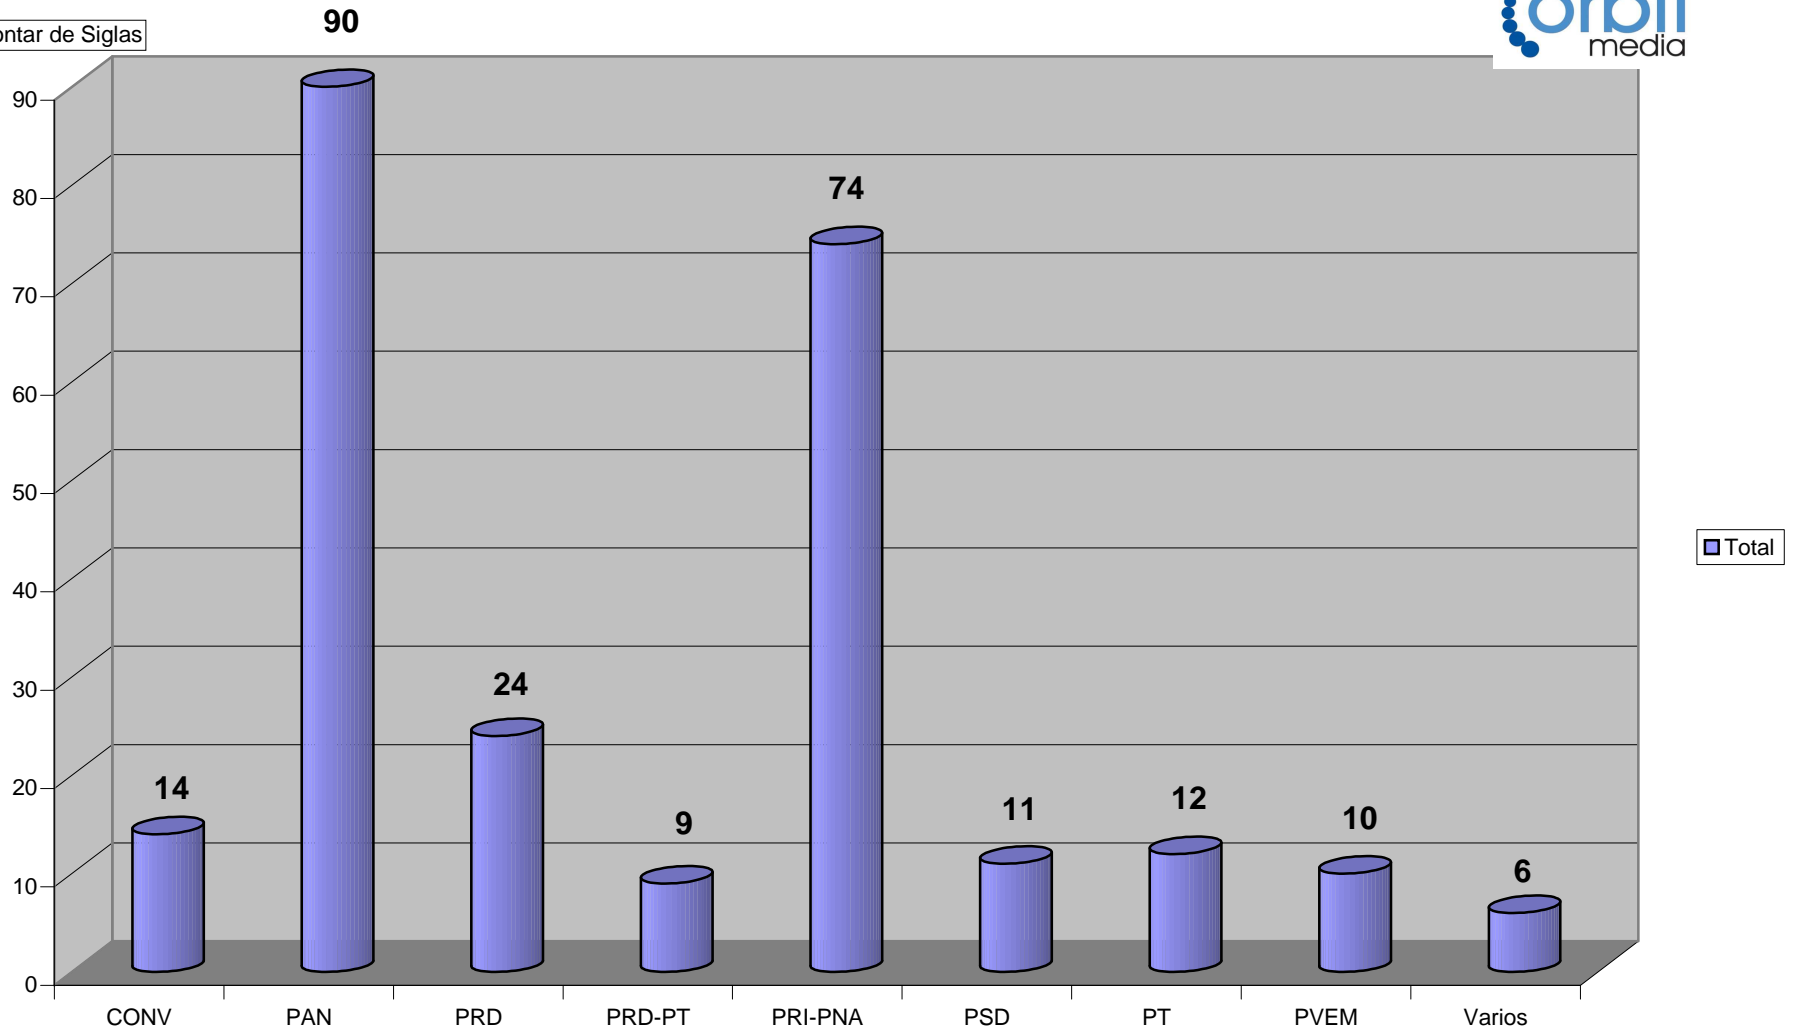

Grupo (Todas)

CONCENTRADO DEL TOTAL DE NOTAS INFORMATIVAS, POR PARTIDO POLITICO Y MEDIO TELEVISIVO Del 15 al 21 de Junio del 2009

Contar de Siglas

Cualquier Partido Político o Coalición no reflejado en la presente gráfica indica de que no tuvo participación en el Periodo del Informe y el Grupo Respectivo, al igual que cualquier medio o programa no señalado indica que no tuvo notas en el periodo.

Partido

GRAFICO DEL TOTAL NOTAS INFORMATIVAS, POR PARTIDO Y MEDIO TELEVISIVO
(EN PORCENTAJE)

Cualquier Partido Político o Coalición no reflejado en la presente gráfica indica de que no tuvo participación en el Periodo del Informe y el Grupo Respectivo, al igual que cualquier medio o programa no señalado indica que no tuvo notas en el periodo.