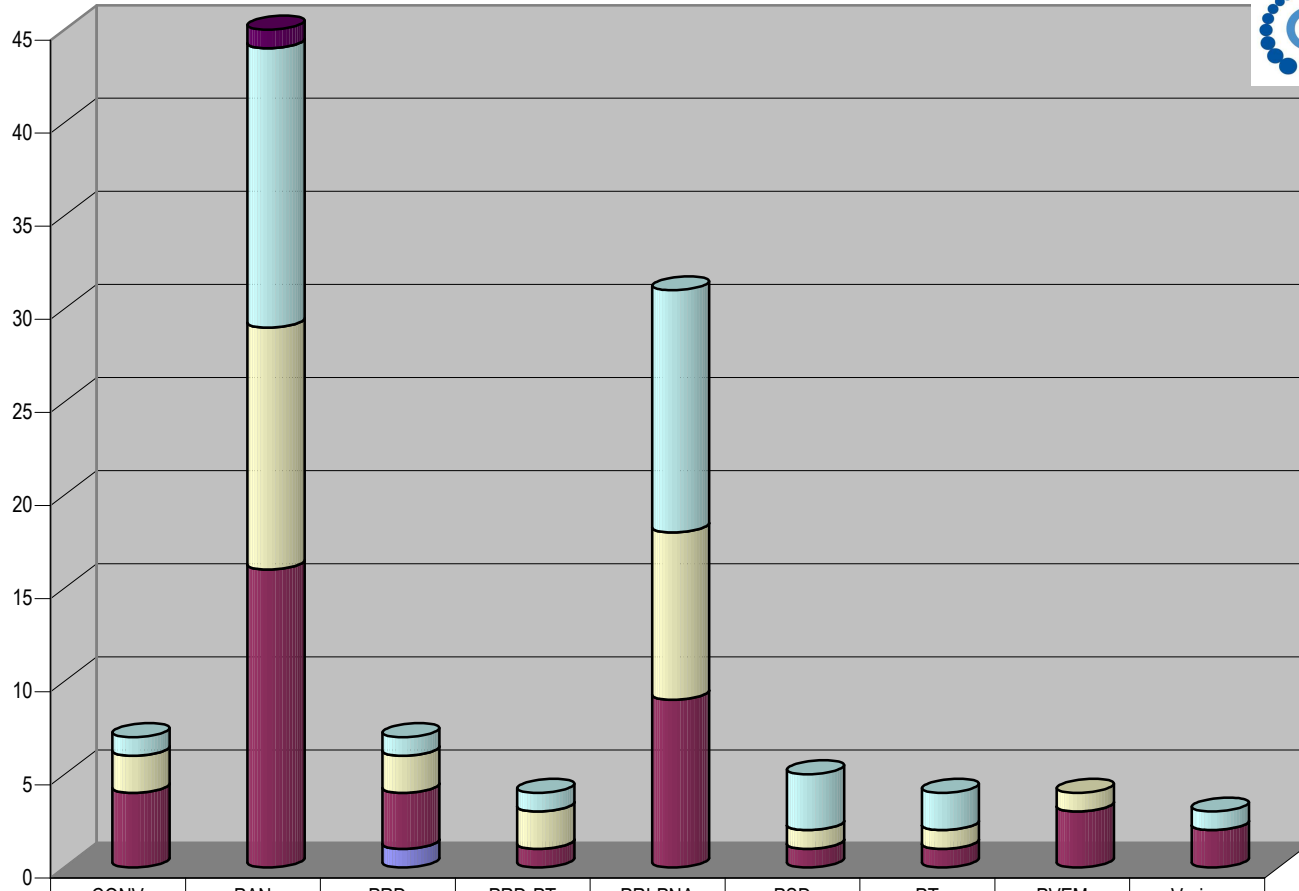

Partido

Grupo Televisa

Contar de Siglas

**GRAFICO DEL TOTAL NOTAS INFORMATIVAS, POR PARTIDO Y MEDIO TELEVISIVO
(EN NUMERO DE NOTAS)**

Programa	
■	Tela de Juicio
■	GDL Noticias Tarde
■	GDL Noticias Noche
■	GDL Noticias AM
■	Foro Guadalajara